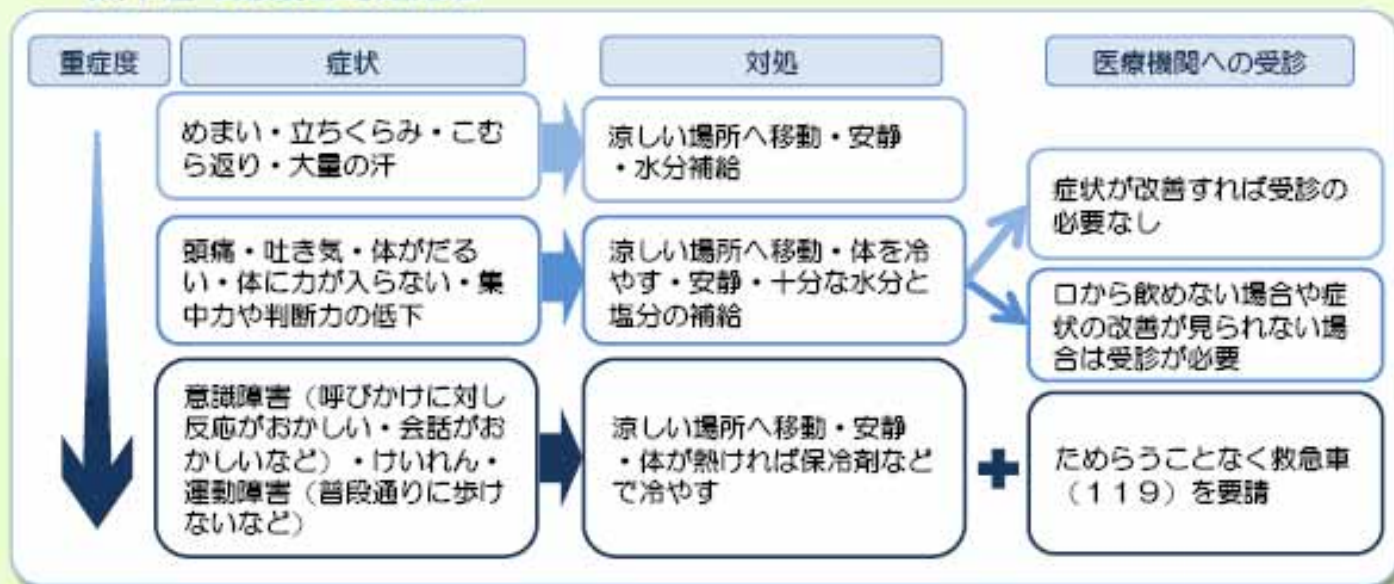

生田神社 HP より抜粋

#### 1. 生田神社兵庫宮

神戸高速鉄道「大開駅」より南東へ 徒歩5分

厳しい暑さが続いておりますが  
お元気でお過ごしでしょうか？  
こまめな水分補給を心がけ、  
暑さに負けず夏をのりきりましょう。

## 熱中症とは？

熱中症とは、室温や気温が高い中での作業や運動により、体内の水分や塩分（ナトリウム）などのバランスが崩れ、体温の調節機能が働かなくなり、体温上昇、めまい、体がだるい、ひどいときにはけいれんや意識の異常など、様々な症状をおこす病気です。

**家の中でじっとしていても室温や湿度が高いために、熱中症になる場合がありますので、注意が必要です。**

## こんな時はためらわずに救急車を呼びましょう

- 自分で水が飲めなかったり、脱力感や倦怠感が強く、動けない場合はためらわずに救急車を呼んでください
- 意識がない（おかしい）、全身のけいれんがあるなどの症状を発見された方は、ためらわずに救急車を呼んでください